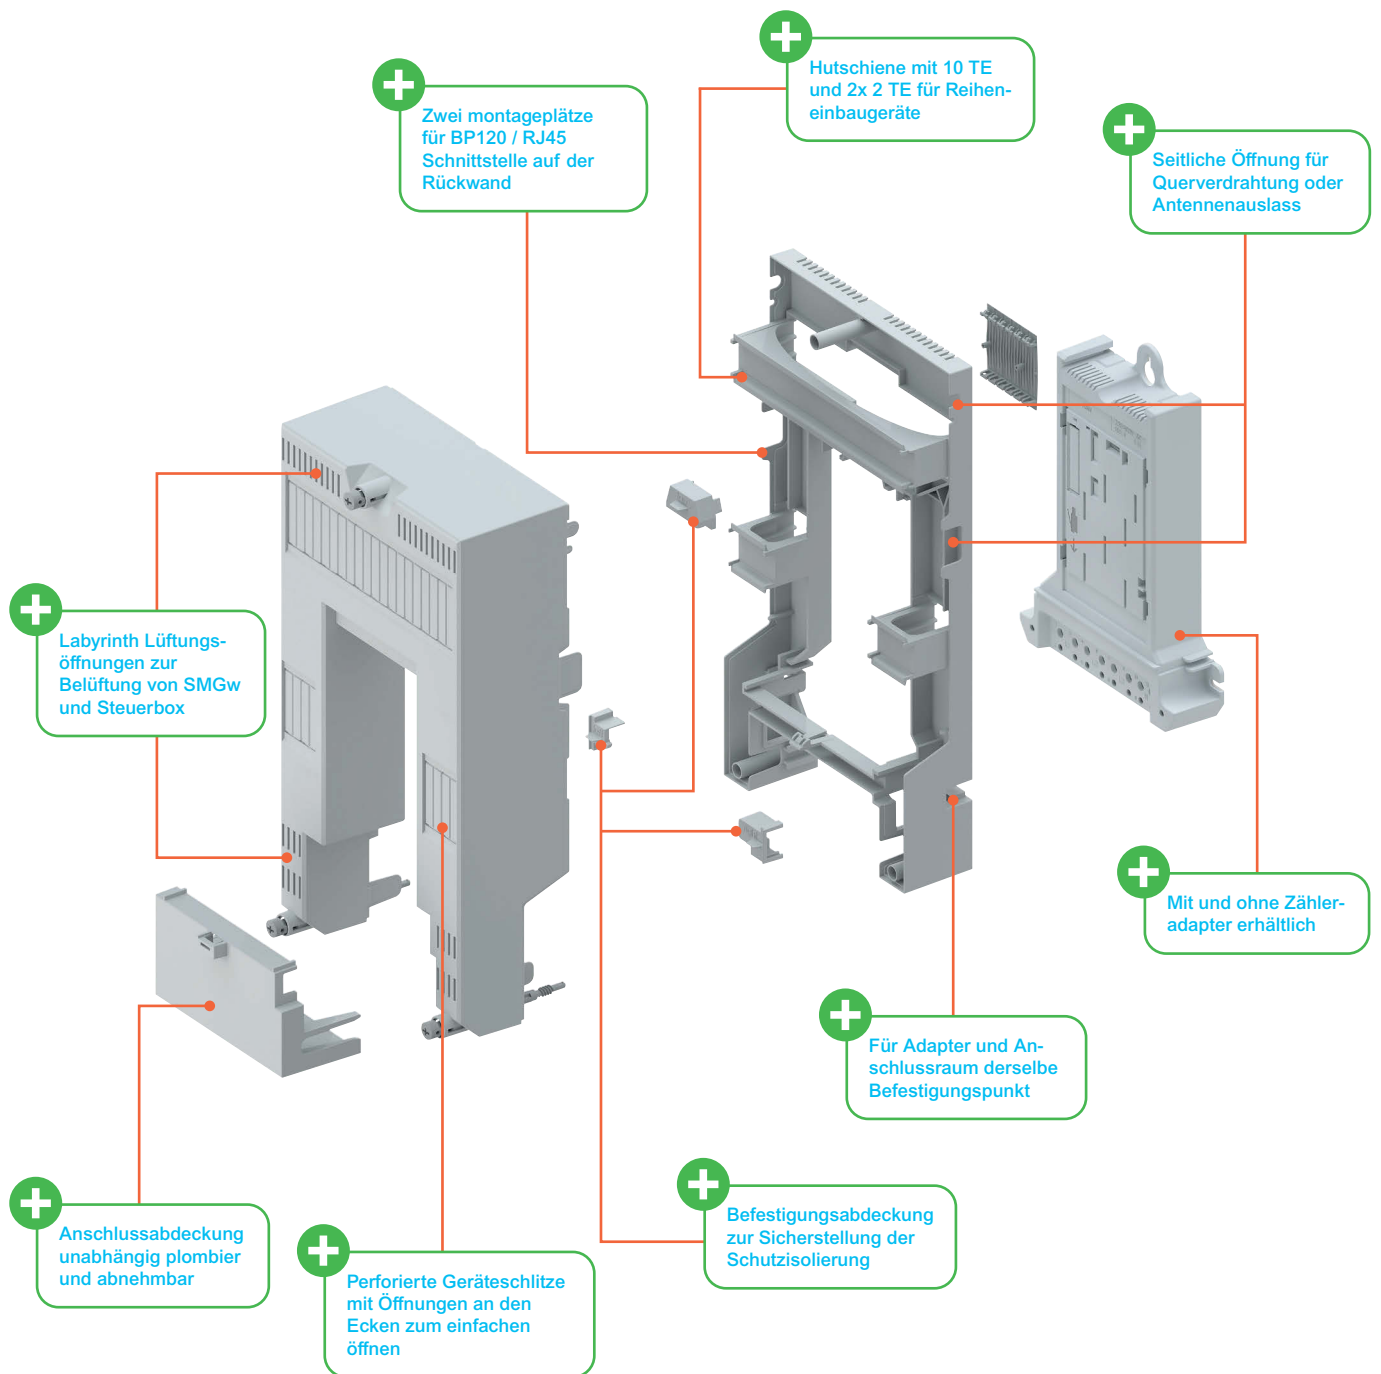

## Intelligentes Messsystem auf 3-Punkt-Zählerplatz

Ein intelligentes Messsystem auf dem vorhandenen Zählerplatz installieren.

Ein Problem, mit dem alle Messtellenbetreiber konfrontiert sind: auf dem bestehenden 3-Punkt-Zählerplatzes einen Steckzähler mit dem notwendigen Installationsraum adaptieren.

Mit dem neuen Zusatzraum zum bestehenden Zähleradapter kann das intelligente Messsystem in einem durchdachten Verteilerbereich um den Zähler installiert werden.

**+** Bis zu 14 Teilungseinheiten für SMGW, Steuerbox und Antenne

# Raum für Zusatzanwendung für BKE-A

Ausführung	VPE	Artikel-Nr.
BKE-AZ-Zusatzraum für BKE-A Kassette	1	ABNPU00800
BKE-AZ-Zusatzraum für BKE-A Kassette inkl. BKE-A Kassette	1	ABNPU00830
BKE-AZ-Zubehör, Abdeckung, Befestigungsschrauben	1	ABNPU09002
BKE-AZ-Zubehör, Plombierhaube	1	ABNPU09033