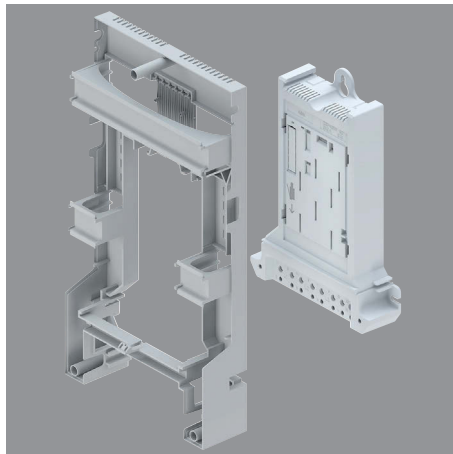

## Intelligentes Messsystem auf 3-Punkt-Zählerplatz

Ein intelligentes Messsystem auf dem vorhandenen Zählerplatz installieren.

Ein Problem, mit dem alle Messtellenbetreiber konfrontiert sind: auf dem bestehenden 3-Punkt-Zählerplatzes einen Steckzähler mit dem notwendigen Installationsraum adaptieren.

Mit dem neuen Zusatzraum zum bestehenden Zähleradapter kann das intelligente Messsystem in einem durchdachten Verteilerbereich um den Zähler installiert werden.

**+** Bis zu 14 Teilungseinheiten für SMGW, Steuerbox und Antenne