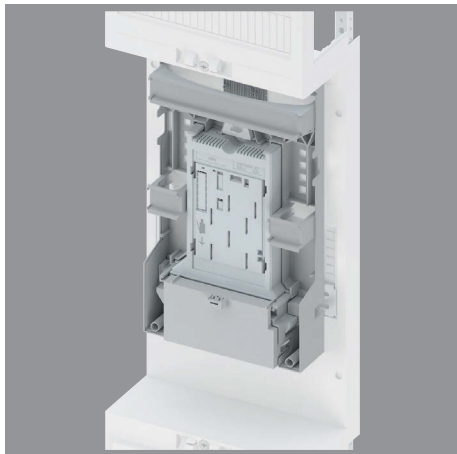

## Intelligentes Messsystem auf 3-Punkt-Zählerplatz

Ein intelligentes Messsystem auf dem vorhandenen Zählerplatz installieren.

Ein Problem, mit dem alle Messtellenbetreiber konfrontiert sind: auf dem bestehenden 3-Punkt-Zählerplatzes einen Steckzähler mit dem notwendigen Installationsraum adaptieren.

Mit dem neuen Zusatzraum zum bestehenden Zähleradapter kann das intelligente Messsystem in einem durchdachten Verteilerbereich um den Zähler installiert werden.

**+** Bis zu 14 Teilungseinheiten für SMGW, Steuerbox und Antenne