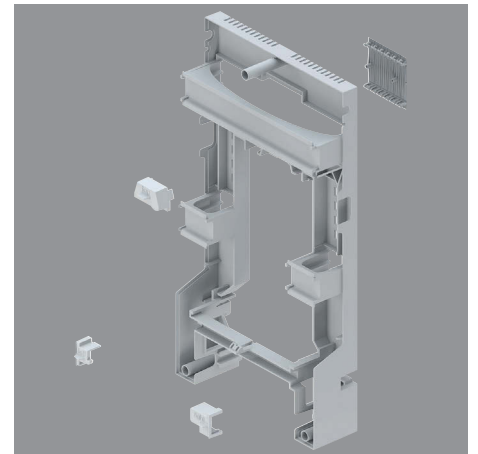

+ Vollständig schutzisoliert auch bei Montage auf Metallbefestigungsschienen